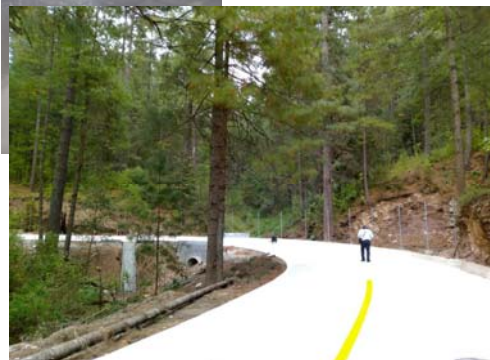

Modernización del camino de Hacienda Nueva a Módulo, del km 0+000 al km 4+740, en el municipio de Amanalco.

Antes

Concluida

Croquis de Localización

Datos Generales

Modernización del camino de Hacienda Nueva a Módulo, del km 0+000 al km 4+740, en el municipio de Amanalco.

Municipio:	Amanalco
Población Beneficiada:	3,569 habitantes
Longitud atendida:	4.74 km

Datos Técnicos	
Trabajos a realizar	Cortes, excavación para estructuras, terraplenes, rellenos, alcantarilla, obras de drenaje cunetas, contracunetas, lavaderos, bordillos, base hidráulica, carpeta de concreto hidráulico, señalamiento horizontal y vertical.