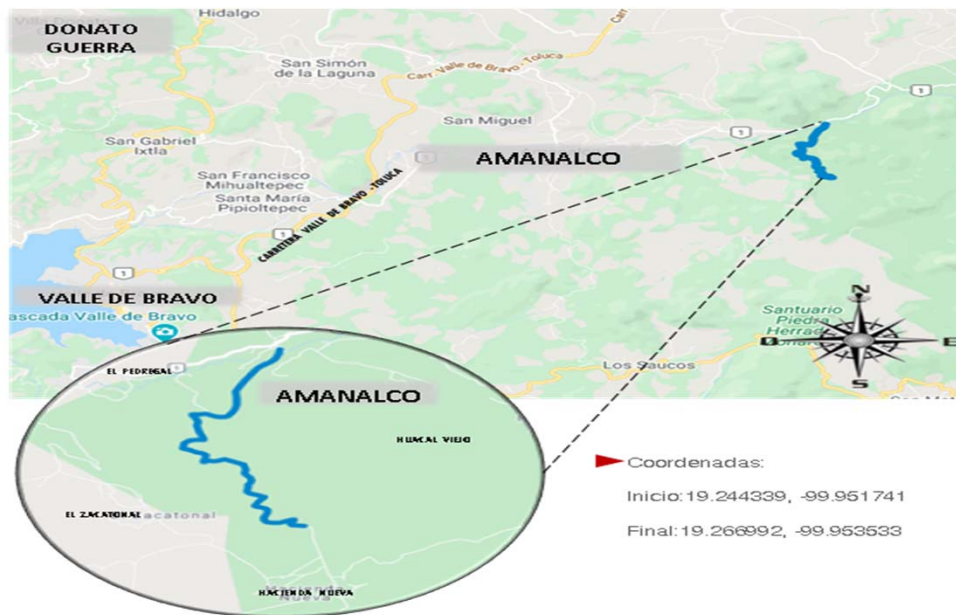

Modernización del camino de Hacienda Nueva a Módulo, del km 0+000 al km 4+740, en el municipio de Amanalco.

Antes

Concluida

Croquis de Localización

Datos Generales

Modernización del camino de Hacienda Nueva a Módulo, del km 0+000 al km 4+740, en el municipio de Amanalco.

Municipio:	Amanalco
Población Beneficiada:	3,569 habitantes
Longitud atendida:	4.74 km

Datos Técnicos	
Trabajos a realizar	Cortes, excavación para estructuras, terraplenes, rellenos, alcantarilla, obras de drenaje cunetas, contracunetas, lavaderos, bordillos, base hidráulica, carpeta de concreto hidráulico, señalamiento horizontal y vertical.