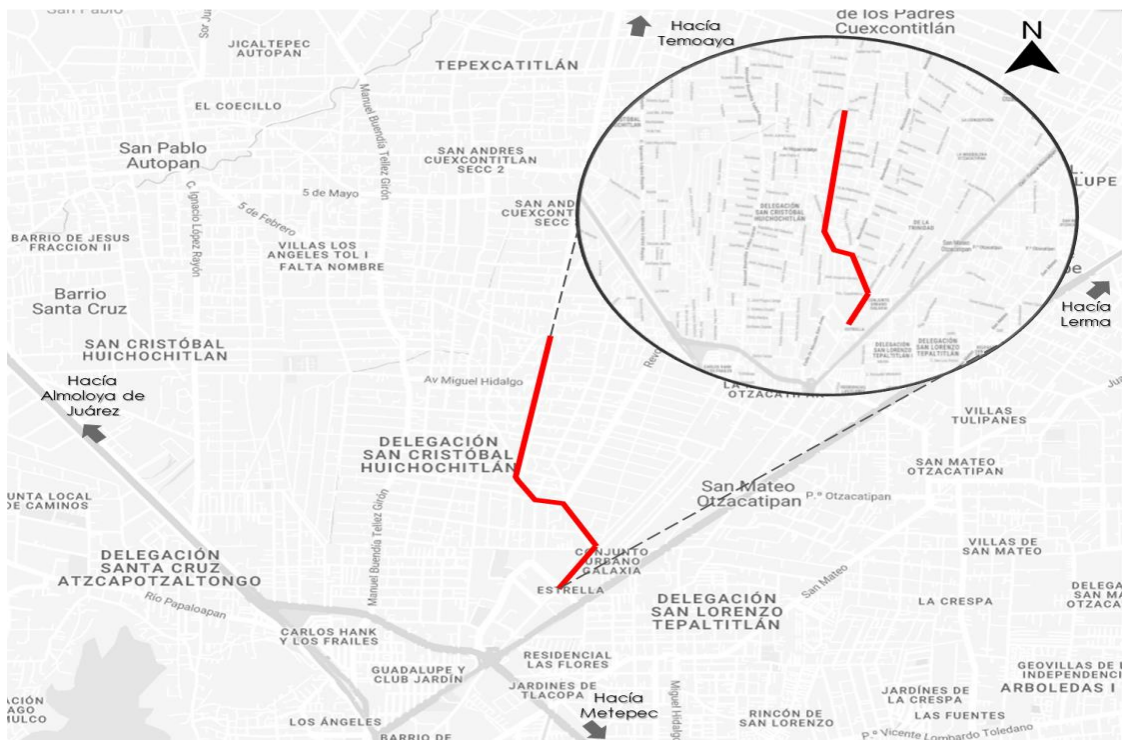

Rehabilitación de la calle del Rastro, calle Guadalupe Victoria y calle 20 de Noviembre entre Av. Ganadería y Av. Miguel Hidalgo, municipio de Toluca.

Croquis de Localización

INICIO	FIN
19.322549,-99.628911	19.336937, -99.632442

Datos Generales	
Municipio:	Toluca
Población Beneficiada:	9,313 habitantes
Longitud atendida:	2.3 km

**Rehabilitación de la calle del Rastro, calle Guadalupe Victoria y calle 20 de
Noviembre entre Av. Ganadería y Av. Miguel Hidalgo, municipio de Toluca.**