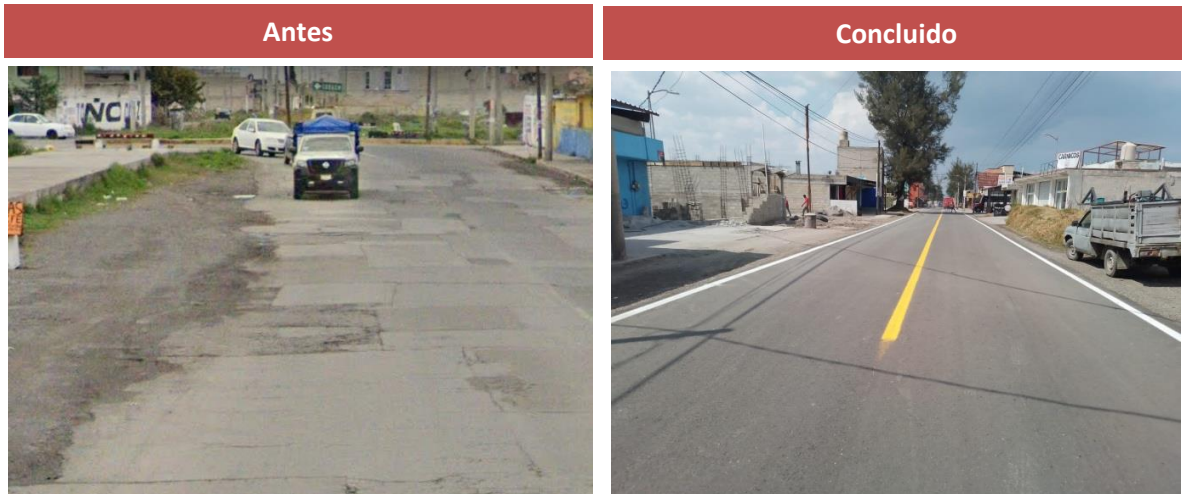

Rehabilitación de la calle del Rastro, calle Guadalupe Victoria y calle 20 de Noviembre entre Av. Ganadería y Av. Miguel Hidalgo, municipio de Toluca.

Croquis de Localización

INICIO	FIN
19.322549,-99.628911	19.336937, -99.632442

Datos Generales	
Municipio:	Toluca
Población Beneficiada:	9,313 habitantes
Longitud atendida:	2.3 km

**Rehabilitación de la calle del Rastro, calle Guadalupe Victoria y calle 20 de
Noviembre entre Av. Ganadería y Av. Miguel Hidalgo, municipio de Toluca.**

"Esta obra fue realizada con recursos públicos federales "